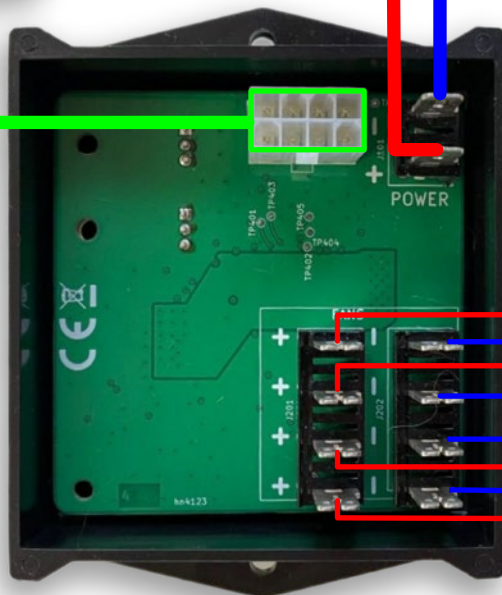

Kabola Smart Thermostaten voor Hetelucht Verwarming

3,5 inch touch screen
 Inbouw model
 Uitwendige maten 92,5 x 61,5 mm
 Eenvoudig instellen via een online portal
 Nederlandse of Engelse interface
 Eenheden in Celcius of Fahrenheit
 Firmware updates via Internet
 Voeding 12-24V DC
 Display stroomverbruik < 1W
 Motor Controller maximaal verbruik 10A
 Wifi 2.4GHz

Ideaal te combineren met de KB Ecoline Hybrid

Kabola thermostaat voor Hetelucht Verwarming

Voeding
 24 Volt 10ah

90-001

90-001

90-012

90-001 Kabola thermostaat voor hetelucht + watertemperatuur sensor (kabel lengte naar keuze)

Opties 90-001:

- 90-008 Watertemperatuur sensor 1,6 mtr
- 90-012 Watertemperatuur sensor 5 mtr
- 90-013 Watertemperatuur sensor 10 mtr
- 90-016 Kabel voor Hybride schakeling

Kabola Heating Systems
 Placotiweg 1E
 4131 NV Vianen

+31 347 320 030
 info@kabola.nl
 www.kabola.nl

ALTIJD EEN WARM WELKOM

Kabola Smart Thermostaten voor centrale verwarmingssystemen

3,5 inch touch screen
Inbouw model
Uitwendige maten 92,5 x 61,5 mm
Eenvoudig instellen via een online portal
Nederlandse of Engelse interface
Eenheden in Celcius of Fahrenheit
Firmware updates via Internet
Voeding 12-24V DC
Display stroomverbruik < 1W
Motor Controller maximaal verbruik 10A
Wifi 2.4GHz