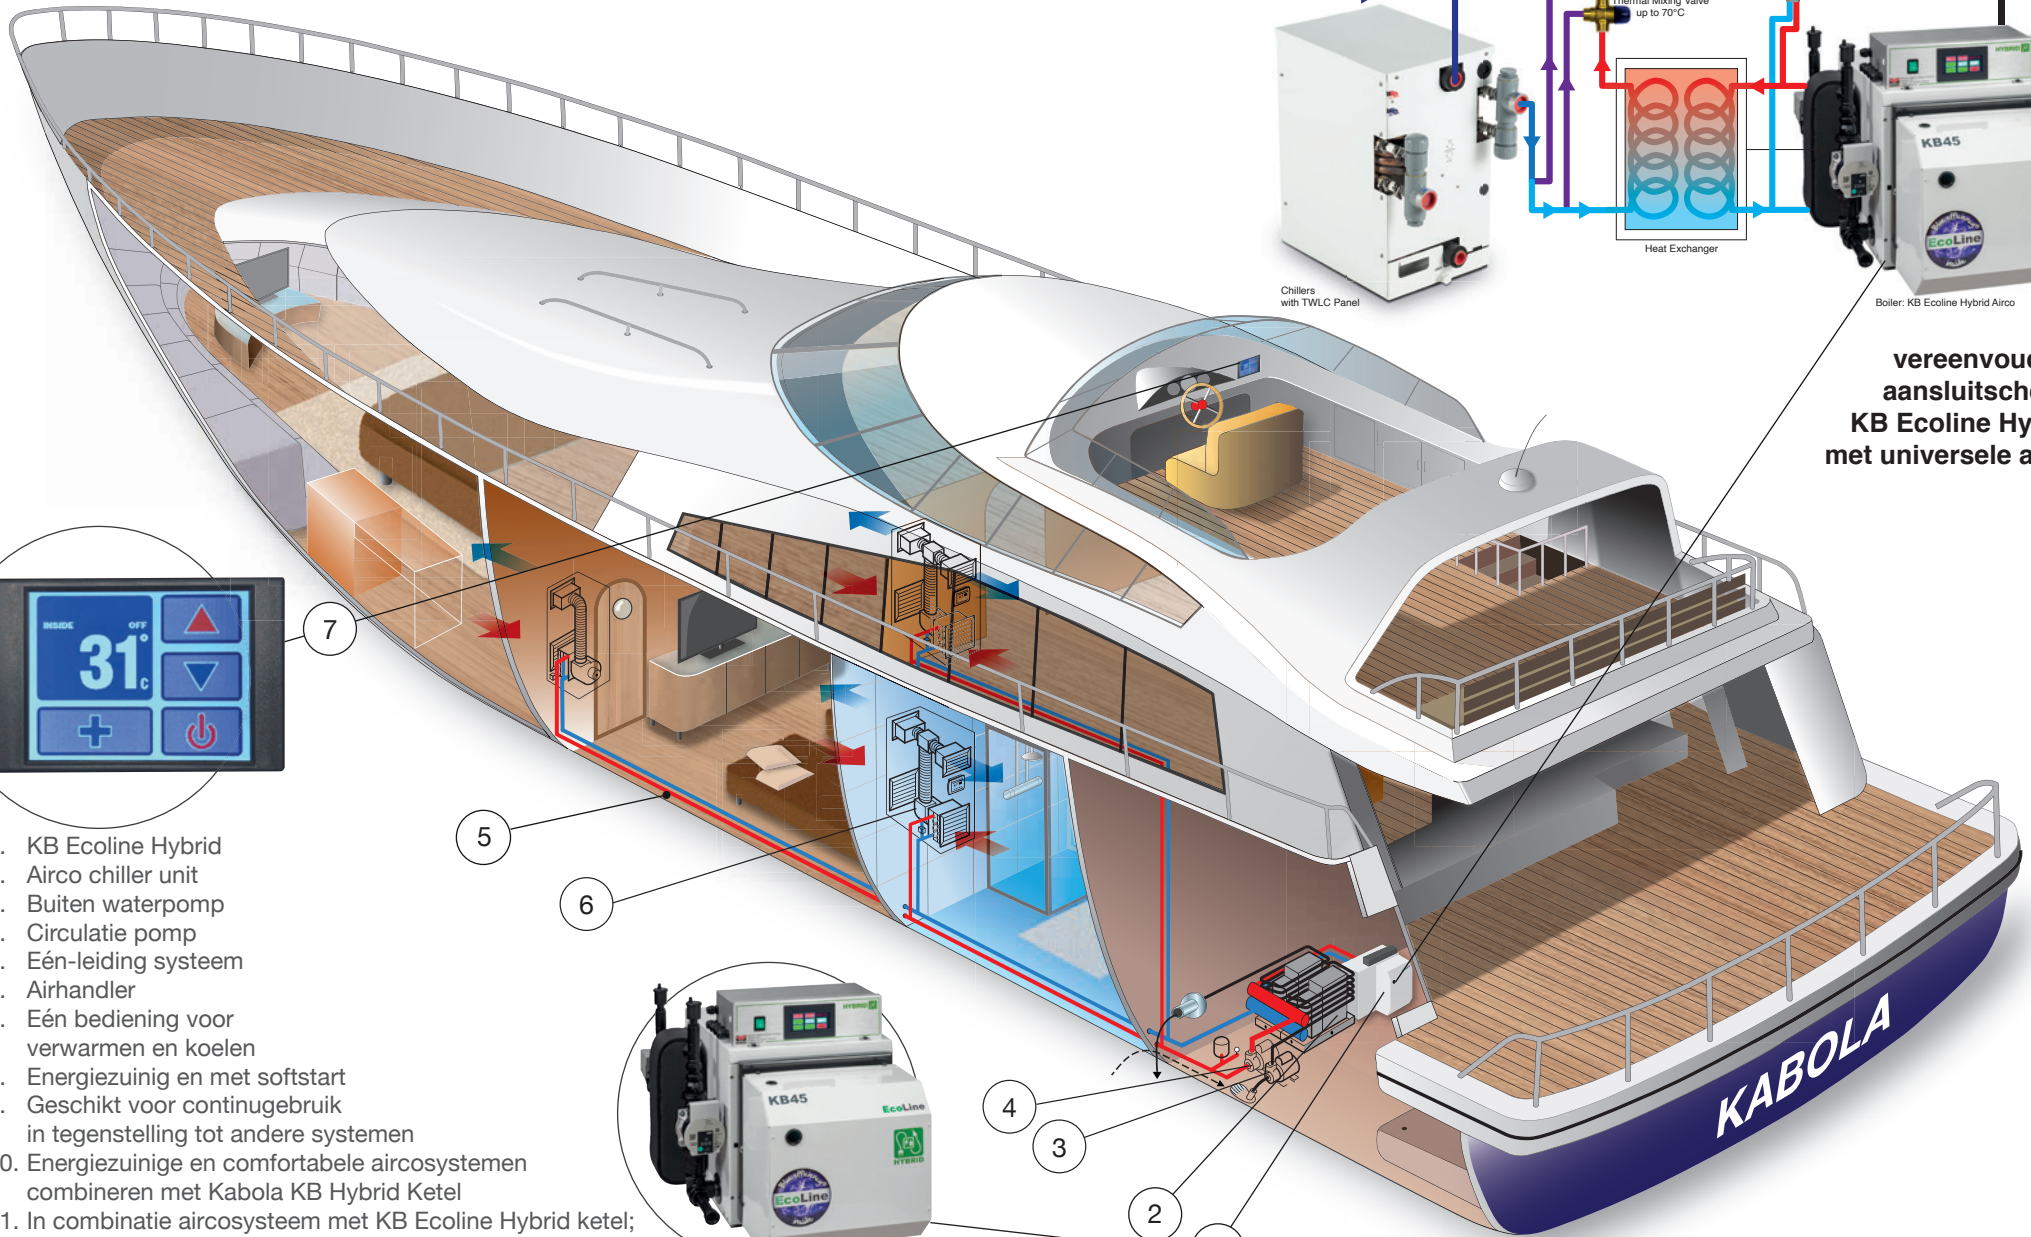

ALTIJD EN OVERAL EEN AANGENAAM KLIMAAT

1. KB Ecoline Hybrid
2. Airco chiller unit
3. Buiten waterpomp
4. Circulatie pomp
5. Eén-leiding systeem
6. Airhandler
7. Eén bediening voor verwarmen en koelen
8. Energiezuinig en met softstart
9. Geschikt voor continue gebruik in tegenstelling tot andere systemen
10. Energiezuinige en comfortabele aircosystemen combineren met Kabola KB Hybrid Ketel
11. In combinatie aircosysteem met KB Ecoline Hybrid ketel; laag stroomverbruik zonder in te leveren op comfort

KB-Ecoline Hybrid Airco

vereenvoudigd
aansluitschema
KB Ecoline Hybrid
met universele airco